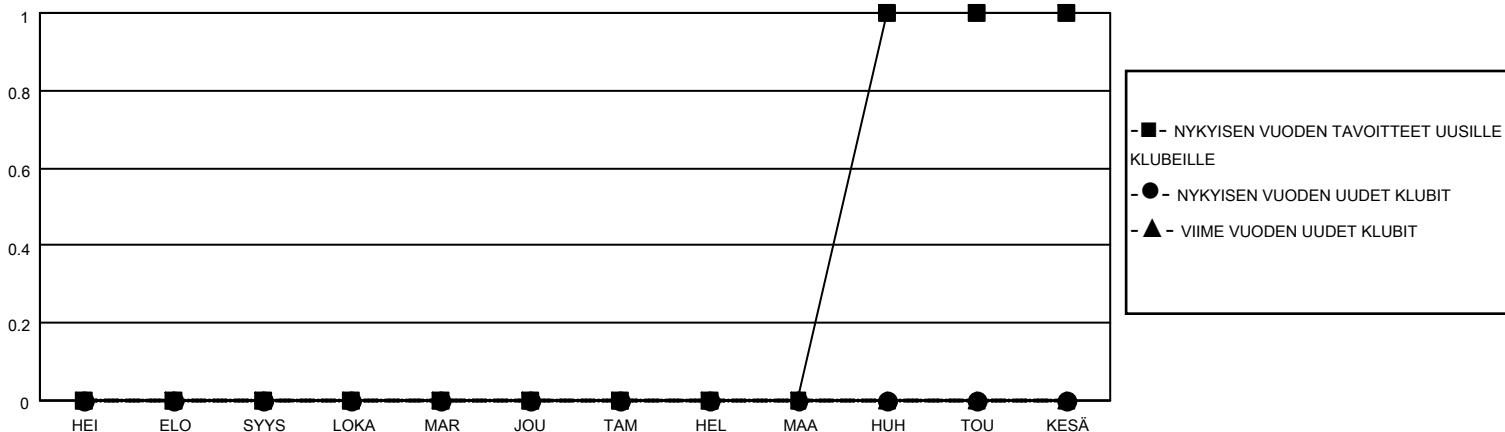

MONTHLY MEMBERSHIP PROGRESS REPORT

SIJAINTI FINLAND

District 107 L

Results as of: 4/30/2021

Klubit				jäsentä			
TULOKSET 2020-2021				TULOKSET 2020-2021			
NELJÄNNES	UUDEN KLUBIN TAVOITE	UUDET KLUBIT	LOPETETUT KLUBIT	NELJÄNNES	JÄSENKASVUN NETTOTAVOITE	TOTEUTUNUT JÄSENKASVU	POISTETUT JÄSENET (mukaan lukien siirrot)
HEI/ELO/SYYS	0	0	0	HEI/ELO/SYYS	20	2	21
LOKA/MAR/JOU	0	0	0	LOKA/MAR/JOU	20	12	24
TAM/HEL/MAA	0	0	0	TAM/HEL/MAA	30	15	24
HUH/TOU/KESÄ	1	0	1	HUH/TOU/KESÄ	20	0	4

TAVOITTEET JA UUDET KLUBIT, KUMULATIIVINEN

TAVOITTEET JA JÄSENET, KUMULATIIVINEN

LAKKAUTETUT KLUBIT: 1

10 CLUBS OF 40 LISÄNNYT YHDEN TAI USEAMMAN UUTTA JÄSENTÄ

SUKUPUOLIJAKAUMA

MIES 685 (71.58%)
NAINEN 272 (28.42%)