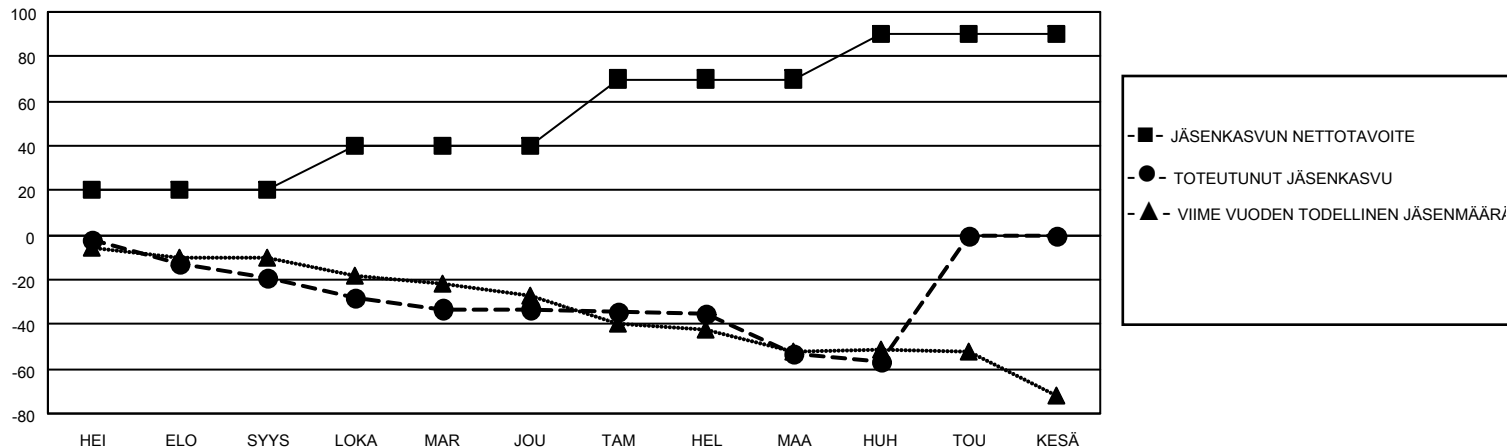

MONTHLY MEMBERSHIP PROGRESS REPORT

SIJAINTI FINLAND

District 107 L

Results as of: 4/30/2021

Klubit				jäsentä			
TULOKSET 2020-2021				TULOKSET 2020-2021			
NELJÄNNES	UUDEN KLUBIN TAVOITE	UUDET KLUBIT	LOPETETUT KLUBIT	NELJÄNNES	JÄSENKASVUN NETTOTAVOITE	TOTEUTUNUT JÄSENKASVU	POISTETUT JÄSENET (mukaan lukien siirrot)
HEI/ELO/SYYS	0	0	0	HEI/ELO/SYYS	20	2	21
LOKA/MAR/JOU	0	0	0	LOKA/MAR/JOU	20	12	24
TAM/HEL/MAA	0	0	0	TAM/HEL/MAA	30	15	24
HUH/TOU/KESÄ	1	0	1	HUH/TOU/KESÄ	20	0	4

TAVOITTEET JA UUDET KLUBIT, KUMULATIIVINEN

TAVOITTEET JA JÄSENET, KUMULATIIVINEN

LAKKAUTETUT KLUBIT: 1

10 CLUBS OF 40 LISÄNNYT YHDEN TAI USEAMMAN UUTTA JÄSENTÄ

SUKUPUOLIJAKAUMA

MIES 685 (71.58%)
NAINEN 272 (28.42%)